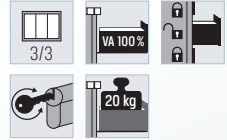

PRODUKT DES MONATS

Oktober