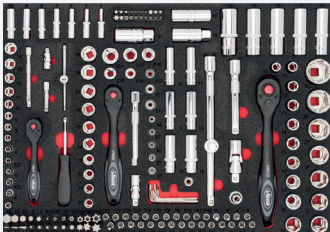

▶ Werkstattwagen mit 256-teiligem Sortiment

~~769,00~~

629,00