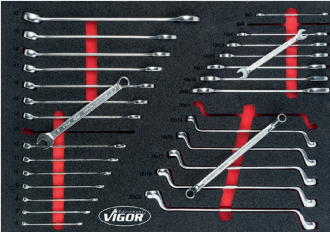

▶ Werkstattwagen mit 256-teiligem Sortiment

~~769,00~~

629,00